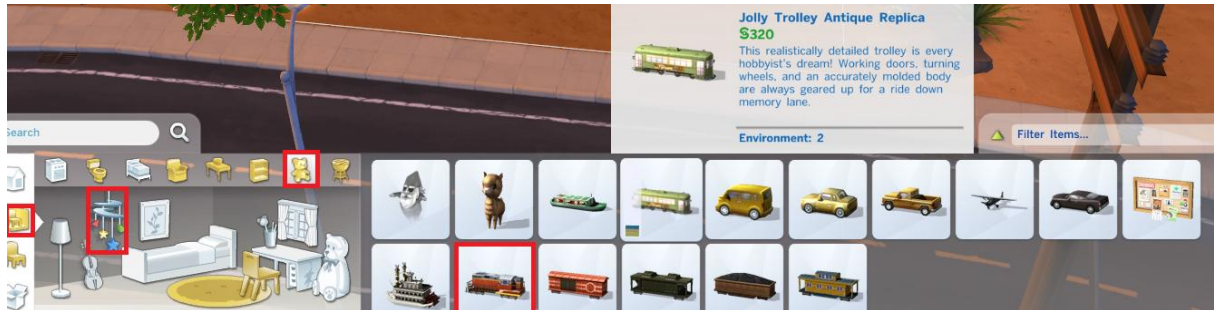

Vasútállomás építése

Ebben a barkácsban megmutatom, hogy hogyan lehet vasutat sims 4-ben, ha szeretnél egyet!

Nekem ilyen, a vonat egy gyermekjáték, ami fel van nagyítva, a sínek pedig kerítésből vannak.

Kerítésnek ezt a típust haszáltam:

Vonatnak ezt használtam fel, de te természetesen növelheted a méretét is, vagy akár vagonokat is tehetsz mögé, és akkor még valóságoszerűbb lesz.

Légy kreatív és alkoss nagyot!