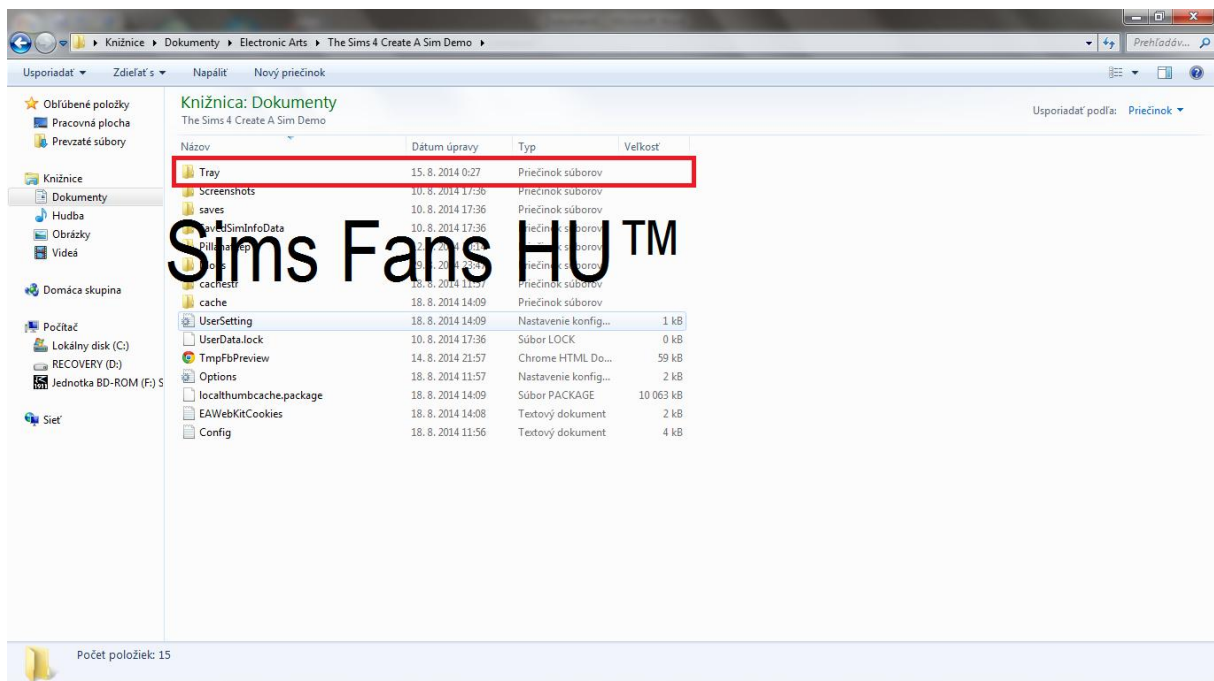

Sims 4 CAS demo simek manuális áthelyezése

Ha nem szeretnéd feltölteni a galériába a simeket, pedig ez a legegyszerűbb mód a simek áthelyezéséhez, akkor itt ez a tipp segíthet.

Ez a tipp abban segít, hogy a demóból az alapjátékba, hogyan vigyük át a simeket manuálisan.

- Documentumok > Electronic Arts > *The Sims 4 CAS Demo* > Tray
- Azokat, amiket át szeretnél tenni, a sims 4 alapjátékba, másold be
- Documentumok > Electronic Arts > *The Sims 4* > Tray
- és a sims 4 alapjáték mappájába rakd bele a CAS-ból azt a simet, amellyiket át szeretnél tenni

Ez nehéz módszer és csak a saját dolgodat nehezíted, ha ezt használod, mert ez hosszabb ideig tart, de ha valaki etöltötte é snem használhatja a galériát, akkor ez segíthet neki sokat.

FanGuru Feri

Sims Fans HU™